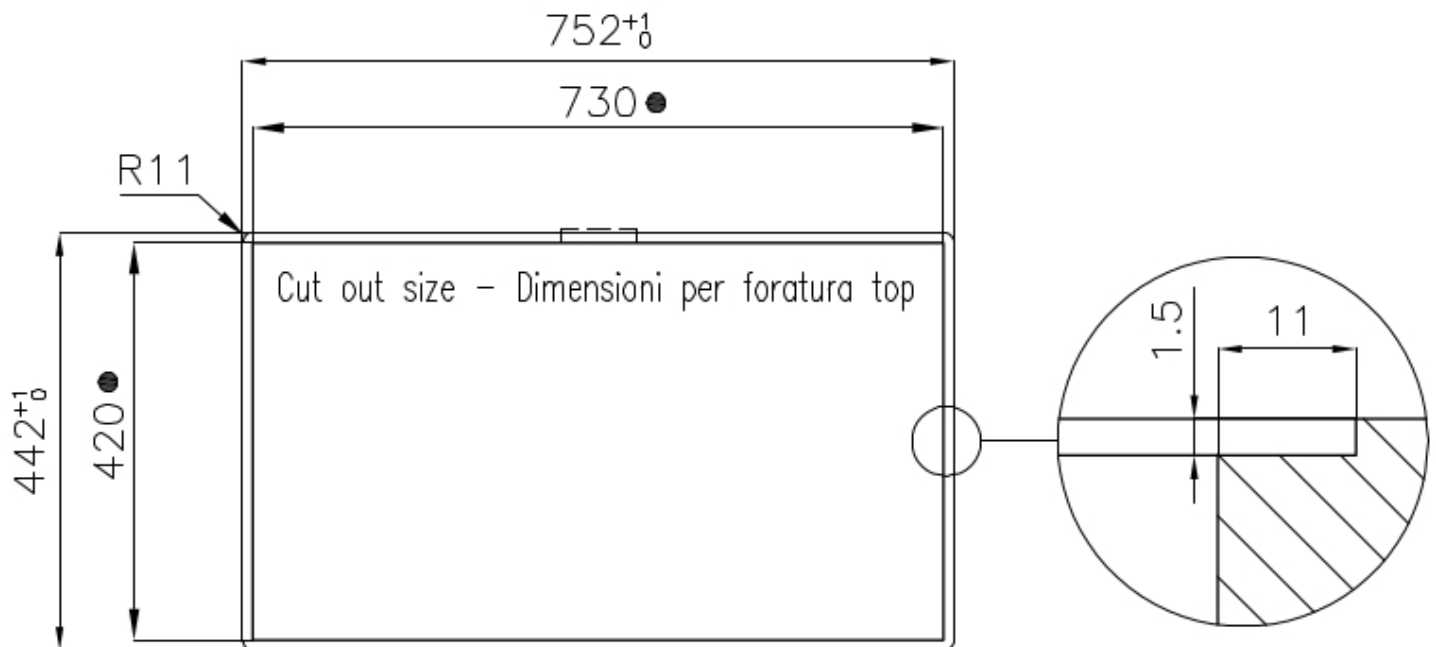

- Built-in cut out for FTS – Foratura per installazione FTS

ACCESSORI OPZIONALI